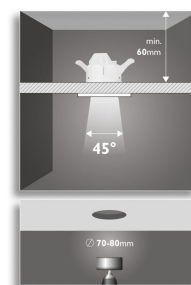

Philips myLiving
Zapuštěné bodové svítidlo

SCEPTRUM

chrom
LED

myLiving

59100/11/16